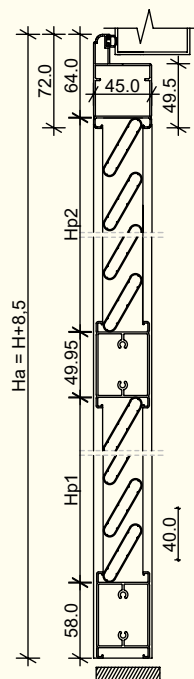

GENOVESE CON ANTA STORICA CON BATTUTA