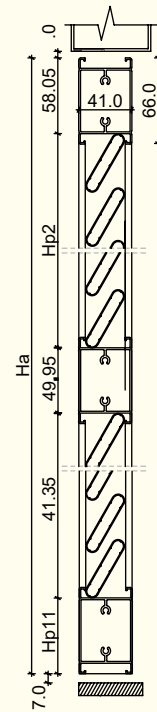

GENOVESE CON ANTA STORICA CON BATTUTA

SCORREVOLE A MANTOVANA P60

SCORREVOLE INTERNO MURO