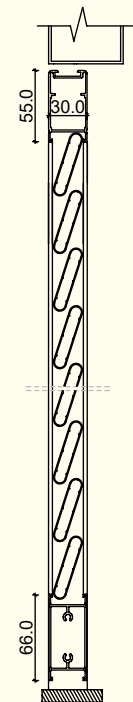

GENOVESE CON ANTA STORICA CON BATTUTA

SCORREVOLE A MANTOVANA P60

SCORREVOLE INTERNO MURO