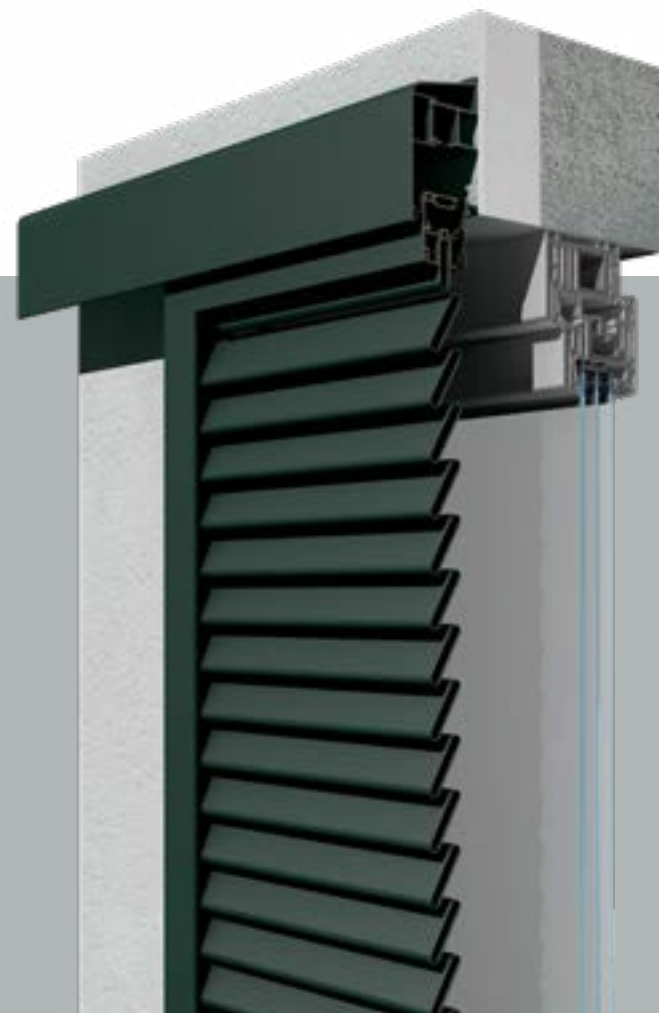

Scorrevole

A MANTOVANA P60

GEOMETRIA DEL PRODOTTO

40 mm

Profondità del telaio 65 mm

DIMENSIONI MASSIME

900 x 2500 mm

LAMELLE

Ovali 50 mm x 10 mm

Trapezoidali 64 mm x 10 mm

A goccia 70 mm x 16,7 mm

Doghe verticali / orizzontali

90 mm x 16 mm

* LE IMMAGINI SONO A SCOPO INFORMATIVO

I sistemi di persiane scorrevoli a MANTOVANA facilitano l'oscuramento di ampie superfici vetrate e/o l'oscuramento parziale. Tra i principali vantaggi vi sono la facilità di manipolazione delle persiane, la loro versatilità e l'impatto estetico che possono avere sulla facciata, indipendentemente dallo stile architettonico. L'ingombro molto ridotto rispetto ai sistemi tradizionali garantisce la scelta ideale per coloro che desiderano una gestione ottimale dello spazio.

TIPO DI OSCURAMENTO

Lamelle fisse aperte a 30 gradi

Lamelle orientabili

Doghe verticali / orizzontali