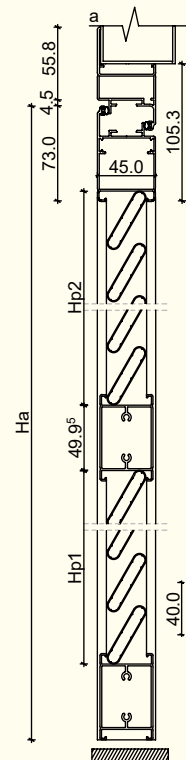

GENOVESE CON ANTA STORICA CON BATTUTA

SCORREVOLE A MANTOVANA P60

SCORREVOLE INTERNO MURO