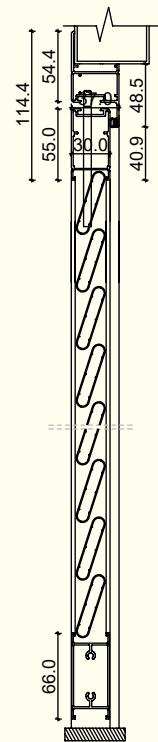

GENOVESE CON ANTA STORICA CON BATTUTA

SCORREVOLE A MANTOVANA P60

SCORREVOLE INTERNO MURO