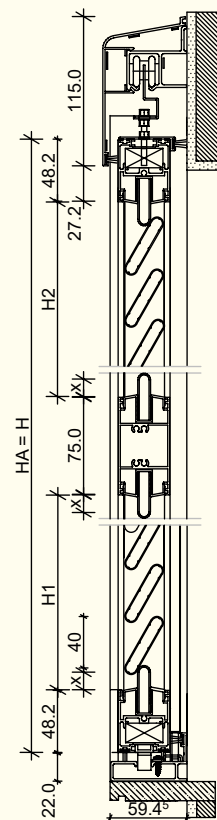

SCORREVOLE A MANTOVANA P60