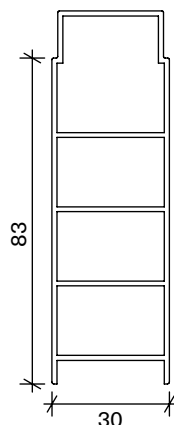

Scorrevole

A MANTOVANA P60

GEOMETRIA DEL PRODOTTO

40 mm

Profondità del telaio 65 mm

DIMENSIONI MASSIME

900 x 2500 mm

LAMELLE

DIMENSIONI MASSIME

900 x 2500 mm

LAMELLE

Ovali 50 mm x 10 mm
Trapezoidali 64 mm x 10 mm
A goccia 70 mm x 16,7 mm
Doghe verticali / orizzontali
90 mm x 16 mm

* LE IMMAGINI SONO A SCOPO INFORMATIVO

domal
l'alluminio è di casa

TIPO DI OSCURAMENTO

Lamelle fisse aperte a 30 gradi
Lamelle orientabili
Doghe verticali / orizzontali

Tipologie di Oscuramento

Fisse ovali

Fisse trapezoidali

Orientabili a goccia

Doghe verticali / orizzontali