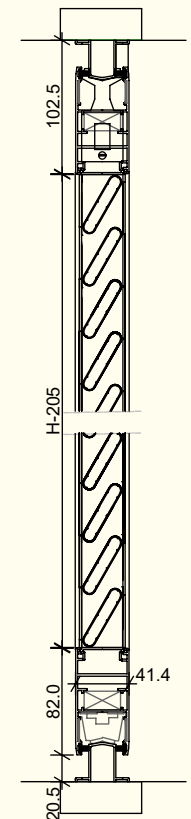

SCORREVOLE INTERNO MURO