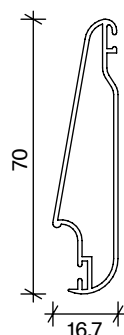

* LE IMMAGINI SONO A SCOPO INFORMATIVO

Genovese

CON ANTA STORICA
CON BATTUTA

GEOMETRIA DEL PRODOTTO

45 mm

DIMENSIONI MASSIME

900 x 2500 mm

LAMELLE

Scorrevole

A MANTOVANA P60

GEOMETRIA DEL PRODOTTO

40 mm

Profondità del telaio 65 mm

DIMENSIONI MASSIME

900 x 2500 mm

LAMELLE

DIMENSIONI MASSIME

900 x 2500 mm

LAMELLE

Ovali 50 mm x 10 mm
Trapezoidali 64 mm x 10 mm
A goccia 70 mm x 16,7 mm
Doghe verticali / orizzontali
90 mm x 16 mm

* LE IMMAGINI SONO A SCOPO INFORMATIVO

domal
l'alluminio è di casa

TIPO DI OSCURAMENTO

Lamelle fisse aperte a 30 gradi
Lamelle orientabili
Doghe verticali / orizzontali

Tipologie di Oscuramento

Fisse ovali

Fisse trapezoidali

Orientabili a goccia

Doghe verticali / orizzontali